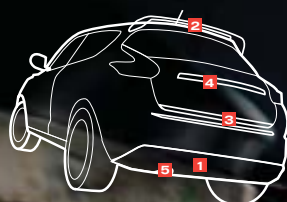

SZCZYPTA SMAKU

Wyróżniaj się z tłumu dzięki muskularnym elementom nadwozia i chromowanemu wykończeniu.

- 1 Tylna nakładka stylizująca ⁽¹⁴⁾
- 2 Spoiler tylny ⁽¹⁶⁾
- 3 Chromowana listwa stylizująca krawędzi drzwi tyłu nadwozia ⁽⁰⁵⁾
- 4 Nakładka ochronna klamki pokrywy bagażnika ⁽⁰⁶⁾
- 5 Chromowana końcówka rury wydechowej ⁽⁰⁴⁾

Spoiler dachowy ⁽¹⁶⁾ - zamontuj spoiler dachowy zaprojektowany specjalnie, aby podkreślić sportowy charakter pojazdu.