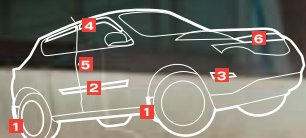

OCHRONA NADWOZIA

Wyposaż swój pojazd w akcesoria i elementy ochronne nadwozia, które zapewnią swobodną eksploatację w miejskiej dżungli.

1. 1 Chłapacze ⁽⁵⁴⁻⁵⁵⁾
2. 2 Listwy boczne nadwozia ⁽⁴⁸⁾
3. 3 Narożne nakładki stylizacyjne ⁽⁵⁰⁾
4. 4 Owiewki ⁽⁵³⁾
5. 5 Folia ochronna na klamki ⁽⁵¹⁾
6. 6 Osłona pokrywy silnika ⁽⁵²⁾